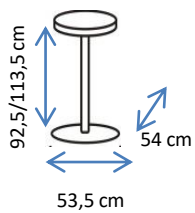

TABURETE

MAMBO

DISPONIBILIDAD

COLOR:

DIMENSIONES:

NEGRO
396784

MATERIALES Y CARACTERISTICAS:

- Estructura metálica cromado.
- Assiento tapizado en Polipiel
- con acabados en madera.