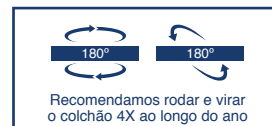

VISCOGEL SENSE

- 6 TECIDO STRETCH COM TRATAMENTO FRESH COOL
- 5 FIBRA HIPOALERGÉNICA
- 4 VISCOGEL®
- 3 ESPUMA RECICLÁVEL
- 2 TÊXTIL NT
- 1 BLOCO HC PLUS (20CM)

TECNOLOGIAS

BLOCO HC PLUS
High Confort Plus elevada firmeza, durabilidade e estabilidade.

TECIDO STRETCH
Malha com grande elasticidade, que confere um toque mais suave e de maior conforto.

TRATAMENTO FRESH COOL®
Sistema termoregulador eficaz que equilibra as condições de temperatura e humidade do corpo ao dormir favorecendo um descanso higiénico e saudável.