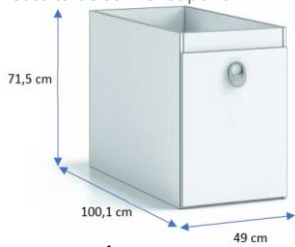

ARCÓN ZAPATERO
Nebraska Cód. 10137