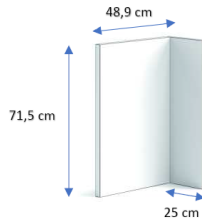

PIE ESCRITORIO
Nebraska Cód. 10138