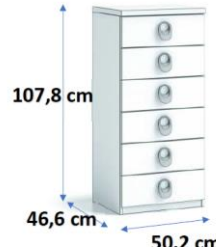

SIFONIER 6 CAJONES
Nebraska-Pizarra-Cobalto Cód. 10124
Nebraska- Blanco- Indigo Cód. 10125
Nebraska- Gris- Rosa Cód. 10126