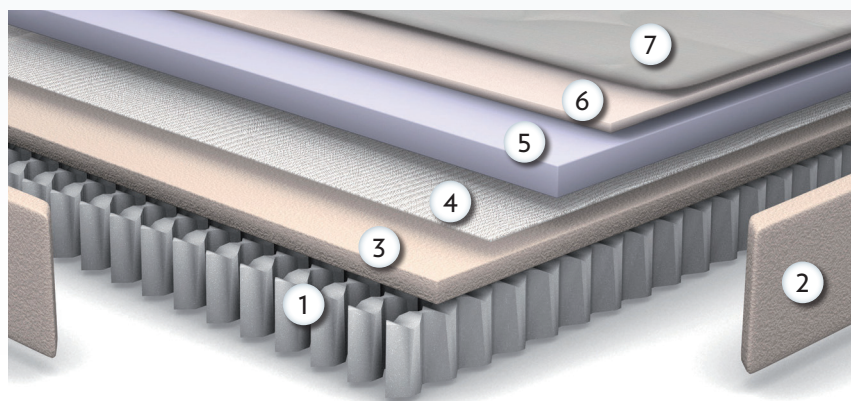

SKYLINE POCKET

MUELLE ENSACADO

- 1 MUELLE ENSACADO
- 2 ENCAPSULADO
- 3 CONFORT SYSTEM®
- 4 TEXTIL TNT
- 5 SISTEMA COMMODO+®
- 6 FIBRAS HIPOALERGÉNICAS
- 7 TAPICERÍA STRETCH CON COMPORTAMIENTO FRESH COOL®

Mismas capas en ambos lados del colchón.

TECNOLOGÍAS

MUELLE ENSACADO.

Bloque de muelles con forma de barril recubiertos por textil no tejido. Cada fila de muelles se une a la otra a través de un punto central. Funcionan como amortiguadores totalmente independientes absorbiendo el peso y el movimiento sin transmitirlo al resto de colchón.

ACOLCHADO CON FIBRAS HIPOALERGÉNICAS.

Fibra compacta de alta calidad que evita la aparición de alergias y contribuye a mantener una temperatura constante. Ofrece una acogida progresiva y un excelente grado de confort. Mantiene una circulación continua del aire en su interior favoreciendo un alto nivel de recuperación del colchón.

TAPICERÍA STRETCH.

Tapicería elástica que favorece la máxima adaptación al bloque interior y la transpiración del colchón.

COMPORTAMIENTO FRESH COOL®.

Eficaz sistema termorregulador que equilibra las condiciones de temperatura y humedad del cuerpo al dormir favoreciendo un descanso higiénico y saludable.