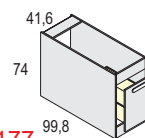

Ju125F

SOBRE MESA ESTUDIO 150 cm.
Blanco Poró Cód. **10268**

Ju130F

SOBRE MESA ESTUDIO 202 cm.
Blanco Poró Cód. **10269**

Ju134F

SOBRE MESA ESTUDIO 240 cm.
Blanco Poró Cód. **10267**

Ju120

PIE MESA ESTUDIO
Blanco Poró Cód. **10274**