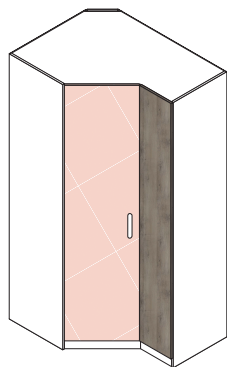

ARMARIO 1P. DERECHA
Medidas 52 an. x 215 al. x 52 fon. cm.
Blanco Poro - Rosa Nube Cód. 10281

ARMARIO 2P.
Medidas 102 an. x 215 al. x 52 fon. cm.
Blanco Poro - Rosa Nube Cód. 10285

**CAJONERA INTERIOR 2C.
PARA ARMARIO 100 cm.**
Medidas 98 an. x 36 al. x 50 fon. cm.
Blanco Poro Cód. 10301

TERMINAL ESTANTES 50 cm.
Medidas 50 an. x 215 al x 25 fon. cm.
Blanco Poro - Iron - Rosa Nube Cód. 10289

ARMARIO RINCÓN 1P. ESTRECHA IZQUIERDA
Medidas 117/87 an. x 215 al. x 52 fon. cm.
Blanco Poro - Iron - Rosa Nube Cód. 10293