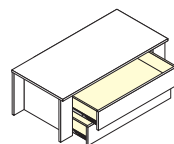

**CAJONERA INTERIOR 2C.
PARA ARMARIO 100 cm.**
Medidas 98 an. x 36 al. x 50 fon. cm.
Blanco Poro Cód. 10301