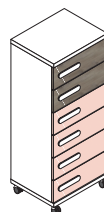

SINFONIER 6 CAJONES CON RUEDAS
Medidas 50 an. x 123 al. x 40 fon. cm.
Blanco Poro - Iron - Rosa Nube Cód. 10259