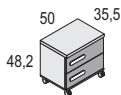

Ju115F

BAJO MESA ESTUDIO 2 CAJONES + HUECO

Blanco Poró - Iron - Turquesa Cód. **10270**
Blanco Poró - Iron - Rosa Nube Cód. **10271**
Blanco Poró - Iron - Gris Tormenta Cód. **10272**
Blanco Poró - Iron - Azul Nube Cód. **10273**