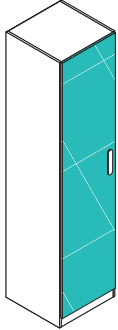

Ju155

ESTANTERÍA DE COLGAR

Blanco Poró - Turquesa Cód. **10262**
Blanco Poró - Rosa Nube Cód. **10263**
Blanco Poró - Gris Tormenta Cód. **10264**
Blanco Poró - Azul Nube Cód. **10265**

Ju124F

SOBRE MESA ESTUDIO 120 cm.
Blanco Poró Cód. **10266**

Ju125F

SOBRE MESA ESTUDIO 150 cm.
Blanco Poró Cód. **10268**

Ju130F

SOBRE MESA ESTUDIO 202 cm.
Blanco Poró Cód. **10269**

Ju134F

SOBRE MESA ESTUDIO 240 cm.
Blanco Poró Cód. **10267**

Ju120

PIE MESA ESTUDIO
Blanco Poró Cód. **10274**

Ju177

ARCÓN CONTENEDOR
Blanco Poró Cód. **10275**

CARACTERÍSTICAS:

- Tablero de partículas melaminizado, con grosores de 30 mm. y 16 mm.
- Colores Base: Iron y Blanco Poró.
- Colores Combinación: Turquesa, Rosa Nube, Gris Tormenta, Azul Nube.
- Tiradores ABS largo color Mineral Grey y corto color Blanco.

Color Turquesa

ARMARIO 1P. IZQUIERDA

Medidas 52 an. x 215 al. x 52 fon. cm.
Blanco Poro - Turquesa Cód. 10276

ARMARIO 1P. DERECHA

Medidas 52 an. x 215 al. x 52 fon. cm.
Blanco Poro - Turquesa Cód. 10280

ARMARIO 2P.