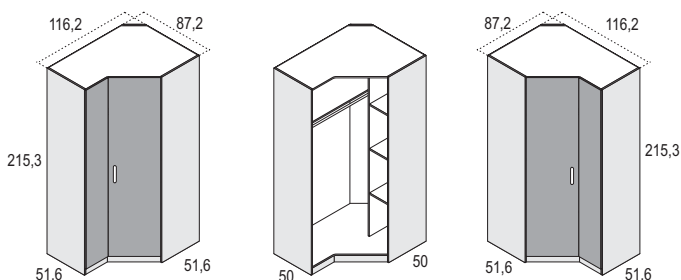

Ju116I

ARMARIO RINCÓN 1P. ESTRECHA IZQUIERDA

Blanco Poró - Iron - Turquesa Cód. **10292**
Blanco Poró - Iron - Rosa Nube Cód. **10293**
Blanco Poró - Iron - Gris Tormenta Cód. **10294**
Blanco Poró - Iron - Azul Nube Cód. **10295**

Ju116D

ARMARIO RINCÓN 1P. ESTRECHA DERECHA

Blanco Poró - Iron - Turquesa Cód. **10296**
Blanco Poró - Iron - Rosa Nube Cód. **10297**
Blanco Poró - Iron - Gris Tormenta Cód. **10299**
Blanco Poró - Iron - Azul Nube Cód. **10300**