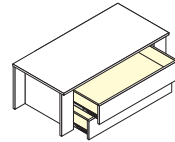

**CAJONERA INTERIOR 2C.
PARA ARMARIO 100 cm.**

Medidas 98 an. x 36 al. x 50 fon. cm.
Blanco Poro Cód. 10301