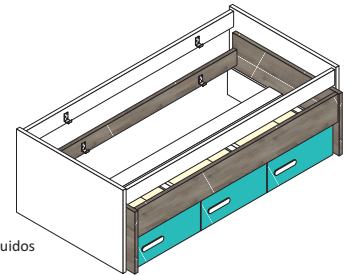

COMPACTO RECTO CAMA DESPLAZABLE OCULTA +3C.CONTENEDORES (90 x 190 cm. + 90 x 180 cm.)*

Medidas 202 an. x 68 al. x 100 fon. cm.
Blanco Poro - Iron - Turquesa Cód. 10246

Medidas 40 an. x 74 al x 42 fon. cm.
Blanco Poro - Iron - Turquesa Cód. 10270

Medidas 50 an. x 48 al. x 36 fon. cm.
Blanco Poro - Iron - Turquesa Cód. 10254

Medidas 50 an. x 123 al. x 40 fon. cm.
Blanco Poro - Iron - Turquesa Cód. 10258

Medidas 195 an. x 26 al. x 23 fon. cm.
Blanco Poro - Turquesa Cód. 10262

Blanco Poro Cód. 10266

Blanco Poro Cód. 10268