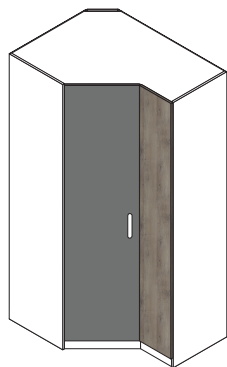

ARMARIO RINCÓN 1P. ESTRECHA DERECHA

Medidas 117/87 an. x 215 al. x 52 fon. cm.
Blanco Poro - Iron - Gris Tormenta Cód. 10299