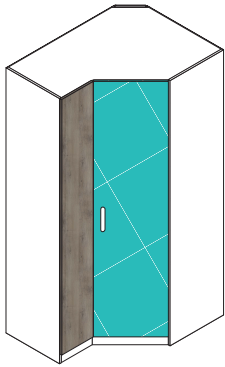

Medidas 102 an. x 215 al. x 52 fon. cm.
Blanco Poro - Turquesa Cód. 10284

CAJONERA INTERIOR 2C. PARA ARMARIO 100 cm.

Medidas 98 an. x 36 al. x 50 fon. cm.
Blanco Poro Cód. 10301

TERMINAL ESTANTES 50 cm.

Medidas 50 an. x 215 al x 25 fon. cm.
Blanco Poro - Iron - Turquesa Cód. 10288