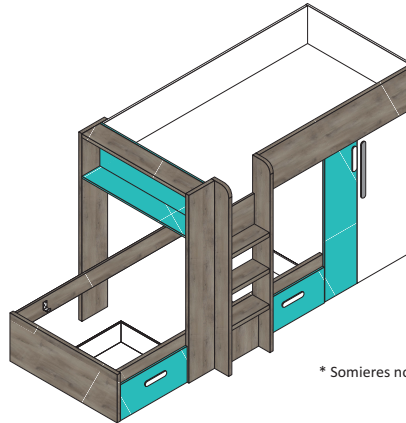

* Somieres no incluidos

CAMA TREN (90 x 190 cm.)*

Medidas 284 an. x 151 al. x 100 fon. cm.
Blanco Poro - Iron - Turquesa Cód. 10250