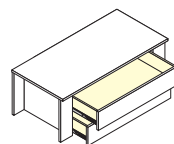

CAJONERA INTERIOR 2C. PARA ARMARIO 100 cm.

Medidas 98 an. x 36 al. x 50 fon. cm.
Blanco Poro Cód. 10301