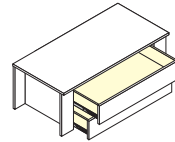

Color Turquesa

ARMARIO 1P. IZQUIERDA

Medidas 52 an. x 215 al. x 52 fon. cm.
Blanco Poro - Turquesa Cód. 10276

ARMARIO 1P. DERECHA

Medidas 52 an. x 215 al. x 52 fon. cm.
Blanco Poro - Turquesa Cód. 10280

ARMARIO 2P.

Medidas 102 an. x 215 al. x 52 fon. cm.
Blanco Poro - Turquesa Cód. 10284

CAJONERA INTERIOR 2C. PARA ARMARIO 100 cm.

Medidas 98 an. x 36 al. x 50 fon. cm.
Blanco Poro Cód. 10301

TERMINAL ESTANTES 50 cm.

Medidas 50 an. x 215 al x 25 fon. cm.
Blanco Poro - Iron - Turquesa Cód. 10288