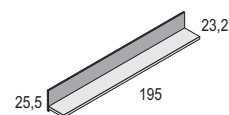

Ju155

ESTANTERÍA DE COLGAR

Blanco Poró - Turquesa Cód. **10262**
Blanco Poró - Rosa Nube Cód. **10263**
Blanco Poró - Gris Tormenta Cód. **10264**
Blanco Poró - Azul Nube Cód. **10265**