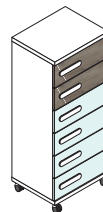

SINFONIER 6 CAJONES CON RUEDAS

Medidas 50 an. x 123 al. x 40 fon. cm.
Blanco Poro - Iron - Azul Nube Cód. 10261