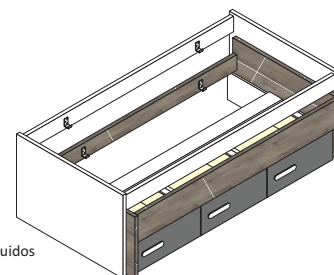

COMPACTO RECTO CAMA DESPLAZABLE OCULTA +3C.CONTENEDORES (90 x 190 cm. + 90 x 180 cm.)*

Medidas 202 an. x 68 al. x 100 fon. cm.
Blanco Poro - Iron - Gris Tormenta Cód. 10248

Medidas 40 an. x 74 al x 42 fon. cm.
Blanco Poro - Iron - Gris Tormenta Cód. 10272

Medidas 50 an. x 48 al. x 36 fon. cm.
Blanco Poro - Iron - Gris Tormenta Cód. 10256

Medidas 50 an. x 123 al. x 40 fon. cm.
Blanco Poro - Iron - Gris Tormenta Cód. 10260

Medidas 195 an. x 26 al. x 23 fon. cm.
Blanco Poro - Gris Tormenta Cód. 10264