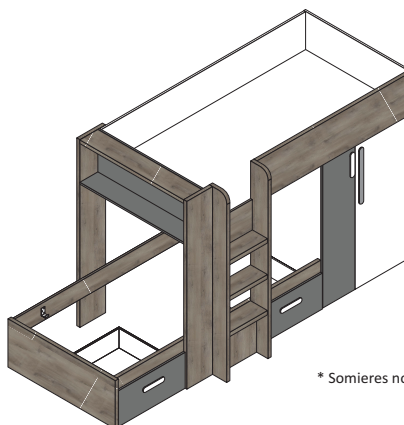

* Somieres no incluidos

CAMA TREN (90 x 190 cm.)*

Medidas 284 an. x 151 al. x 100 fon. cm.
Blanco Poro - Iron - Gris Tormenta Cód. 10252