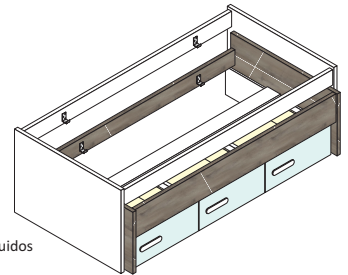

**COMPACTO RECTO Cama DESPLAZABLE OCULTA
+3C.CONTENEDORES (90 x 190 cm. + 90 x 180 cm.)***

Medidas 202 an. x 68 al. x 100 fon. cm.
Blanco Poro - Iron - Azul Nube Cód. 10249

Medidas 40 an. x 74 al x 42 fon. cm.
Blanco Poro - Iron - Azul Nube Cód. 10273

Medidas 50 an. x 48 al. x 36 fon. cm.
Blanco Poro - Iron - Azul Nube Cód. 10257

Medidas 50 an. x 123 al. x 40 fon. cm.
Blanco Poro - Iron - Azul Nube Cód. 10261

Medidas 195 an. x 26 al. x 23 fon. cm.
Blanco Poro - Azul Nube Cód. 10265