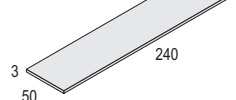

Ju125F

SOBRE MESA ESTUDIO 150 cm.
Blanco Poró Cód. **10268**

Ju130F

SOBRE MESA ESTUDIO 202 cm.
Blanco Poró Cód. **10269**

Ju134F

SOBRE MESA ESTUDIO 240 cm.
Blanco Poró Cód. **10267**

Ju120

PIE MESA ESTUDIO
Blanco Poró Cód. **10274**