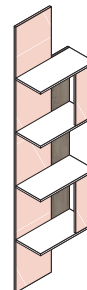

Medidas 195 an. x 26 al. x 23 fon. cm.
Blanco Poro - Turquesa Cód. 10262

SOBRE MESA ESTUDIO 120 cm.

Blanco Poro Cód. 10266

SOBRE MESA ESTUDIO 150 cm.

Blanco Poro Cód. 10268

SOBRE MESA ESTUDIO 202 cm.

Blanco Poro Cód. 10269

SOBRE MESA ESTUDIO 240 cm.

Blanco Poro Cód. 10267

PIE MESA ESTUDIO

Blanco Poro Cód. 10274

ARCÓN CONTENEDOR

Blanco Poro Cód. 10275

Color Rosa Nube

ARMARIO 1P. IZQUIERDA
Medidas 52 an. x 215 al. x 52 fon. cm.
Blanco Poro - Rosa Nube Cód. 10277

ARMARIO 1P. DERECHA
Medidas 52 an. x 215 al. x 52 fon. cm.
Blanco Poro - Rosa Nube Cód. 10281

ARMARIO 2P.
Medidas 102 an. x 215 al. x 52 fon. cm.
Blanco Poro - Rosa Nube Cód. 10285

**CAJONERA INTERIOR 2C.
PARA ARMARIO 100 cm.**
Medidas 98 an. x 36 al. x 50 fon. cm.
Blanco Poro Cód. 10301

TERMINAL ESTANTES 50 cm.
Medidas 50 an. x 215 al x 25 fon. cm.
Blanco Poro - Iron - Rosa Nube Cód. 10289

ARMARIO RINCÓN 1P. ESTRECHA IZQUIERDA
Medidas 117/87 an. x 215 al. x 52 fon. cm.
Blanco Poro - Iron - Rosa Nube Cód. 10293