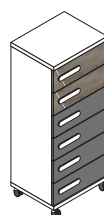

SINFONIER 6 CAJONES CON RUEDAS

Medidas 50 an. x 123 al. x 40 fon. cm.
Blanco Poro - Iron - Gris Tormenta Cód. 10260