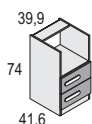

Ju115F

BAJO MESA ESTUDIO 2 CAJONES + HUECO

Blanco Poró - Iron - Turquesa Cód. **10270**
Blanco Poró - Iron - Rosa Nube Cód. **10271**
Blanco Poró - Iron - Gris Tormenta Cód. **10272**
Blanco Poró - Iron - Azul Nube Cód. **10273**