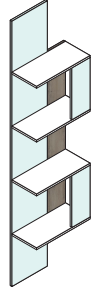

ARMARIO 1P. DERECHA

Medidas 52 an. x 215 al. x 52 fon. cm.
Blanco Poro - Azul Nube Cód. 10283

ARMARIO 2P.

Medidas 102 an. x 215 al. x 52 fon. cm.
Blanco Poro - Azul Nube Cód. 10287

**CAJONERA INTERIOR 2C.
PARA ARMARIO 100 cm.**

Medidas 98 an. x 36 al. x 50 fon. cm.
Blanco Poro Cód. 10301

TERMINAL ESTANTES 50 cm.

Medidas 50 an. x 215 al x 25 fon. cm.
Blanco Poro - Iron - Azul Nube Cód. 10291

ARMARIO RINCÓN 1P. ESTRECHA IZQUIERDA