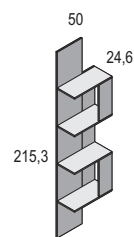

Ju103

TERMINAL ESTANTES 50 cm.

Blanco Poró - Iron - Turquesa Cód. **10288**
Blanco Poró - Iron - Rosa Nube Cód. **10289**
Blanco Poró - Iron - Gris Tormenta Cód. **10290**
Blanco Poró - Iron - Azul Nube Cód. **10291**