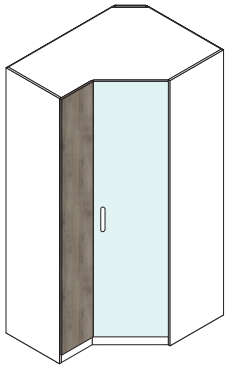

ARMARIO RINCÓN 1P. ESTRECHA IZQUIERDA

Medidas 117/87 an. x 215 al. x 52 fon. cm.
Blanco Poro - Iron - Azul Nube Cód. 10295