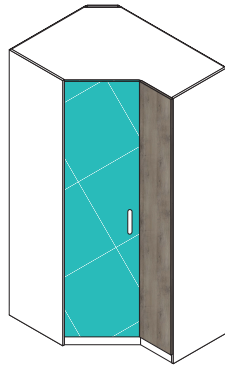

ARMARIO RINCÓN 1P. ESTRECHA DERECHA

Medidas 117/87 an. x 215 al. x 52 fon. cm.
Blanco Poro - Iron - Turquesa Cód. 10296