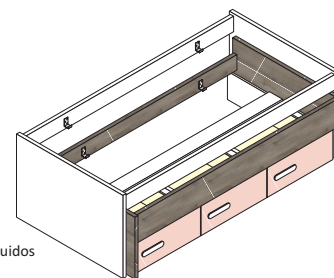

**COMPACTO RECTO CAMA DESPLAZABLE OCULTA
+3C.CONTENEDORES (90 x 190 cm. + 90 x 180 cm.)***
Medidas 202 an. x 68 al. x 100 fon. cm.
Blanco Poro - Iron - Rosa Nube Cód. 10247