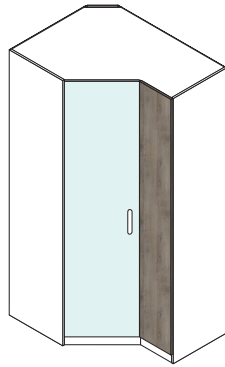

ARMARIO RINCÓN 1P. ESTRECHA DERECHA

Medidas 117/87 an. x 215 al. x 52 fon. cm.
Blanco Poro - Iron - Azul Nube Cód. 10300