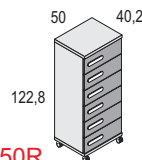

Ju150R

SINFONIER 6 CAJONES CON RUEDAS

Blanco Poró - Iron - Turquesa Cód. **10258**
Blanco Poró - Iron - Rosa Nube Cód. **10259**
Blanco Poró - Iron - Gris Tormenta Cód. **10260**
Blanco Poró - Iron - Azul Nube Cód. **10261**