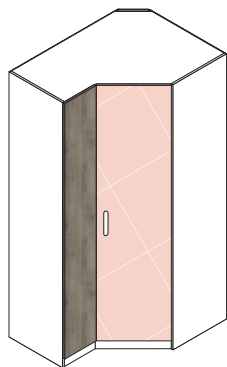

ARMARIO 1P. DERECHA
Medidas 52 an. x 215 al. x 52 fon. cm.
Blanco Poro - Rosa Nube Cód. 10281

ARMARIO 2P.
Medidas 102 an. x 215 al. x 52 fon. cm.
Blanco Poro - Rosa Nube Cód. 10285

**CAJONERA INTERIOR 2C.
PARA ARMARIO 100 cm.**
Medidas 98 an. x 36 al. x 50 fon. cm.
Blanco Poro Cód. 10301

TERMINAL ESTANTES 50 cm.
Medidas 50 an. x 215 al x 25 fon. cm.
Blanco Poro - Iron - Rosa Nube Cód. 10289

ARMARIO RINCÓN 1P. ESTRECHA IZQUIERDA
Medidas 117/87 an. x 215 al. x 52 fon. cm.
Blanco Poro - Iron - Rosa Nube Cód. 10293