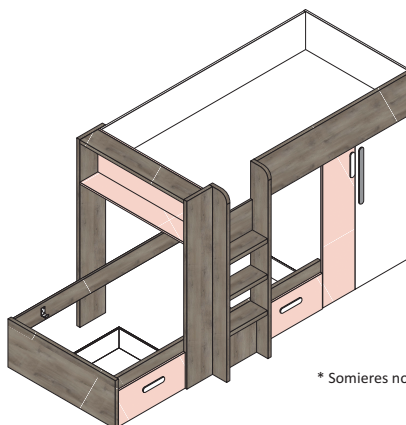

CAMA TREN (90 x 190 cm.)*
Medidas 284 an. x 151 al. x 100 fon. cm.
Blanco Poro - Iron - Rosa Nube Cód. 10251

* Somieres no incluidos