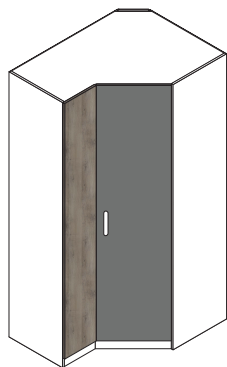

ARMARIO RINCÓN 1P. ESTRECHA IZQUIERDA

Medidas 117/87 an. x 215 al. x 52 fon. cm.
Blanco Poro - Iron - Gris Tormenta Cód. 10294