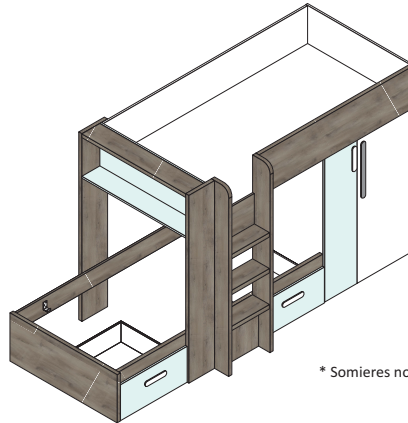

* Somieres no incluidos

CAMA TREN (90 x 190 cm.)*

Medidas 284 an. x 151 al. x 100 fon. cm.
Blanco Poro - Iron - Azul Nube Cód. 10253