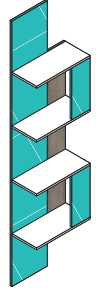

Color Turquesa

ARMARIO 1P. IZQUIERDA

Medidas 52 an. x 215 al. x 52 fon. cm.
Blanco Poro - Turquesa Cód. 10276

ARMARIO 1P. DERECHA

Medidas 52 an. x 215 al. x 52 fon. cm.
Blanco Poro - Turquesa Cód. 10280

ARMARIO 2P.

Medidas 102 an. x 215 al. x 52 fon. cm.
Blanco Poro - Turquesa Cód. 10284

CAJONERA INTERIOR 2C. PARA ARMARIO 100 cm.

Medidas 98 an. x 36 al. x 50 fon. cm.
Blanco Poro Cód. 10301

TERMINAL ESTANTES 50 cm.

Medidas 50 an. x 215 al x 25 fon. cm.
Blanco Poro - Iron - Turquesa Cód. 10288

ARMARIO RINCÓN 1P. ESTRECHA IZQUIERDA

Medidas 117/87 an. x 215 al. x 52 fon. cm.
Blanco Poro - Iron - Turquesa Cód. 10292

ARMARIO RINCÓN 1P. ESTRECHA DERECHA

Medidas 117/87 an. x 215 al. x 52 fon. cm.
Blanco Poro - Iron - Turquesa Cód. 10296