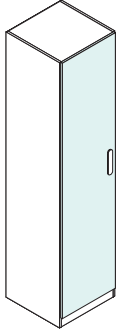

ESTANTERÍA DE COLGAR

Medidas 195 an. x 26 al. x 23 fon. cm.
Blanco Poro - Gris Tormenta Cód. 10264

SOBRE MESA ESTUDIO 120 cm.
Blanco Poro Cód. 10266

SOBRE MESA ESTUDIO 150 cm.
Blanco Poro Cód. 10268

SOBRE MESA ESTUDIO 202 cm.
Blanco Poro Cód. 10269

SOBRE MESA ESTUDIO 240 cm.
Blanco Poro Cód. 10267

PIE MESA ESTUDIO
Blanco Poro Cód. 10274

ARCÓN CONTENEDOR
Blanco Poro Cód. 10275

Color Azul Nube

ARMARIO 1P. IZQUIERDA

Medidas 52 an. x 215 al. x 52 fon. cm.
Blanco Poro - Azul Nube Cód. 10279

ARMARIO 1P. DERECHA

Medidas 52 an. x 215 al. x 52 fon. cm.
Blanco Poro - Azul Nube Cód. 10283

ARMARIO 2P.

Medidas 102 an. x 215 al. x 52 fon. cm.
Blanco Poro - Azul Nube Cód. 10287

**CAJONERA INTERIOR 2C.
PARA ARMARIO 100 cm.**

Medidas 98 an. x 36 al. x 50 fon. cm.
Blanco Poro Cód. 10301

TERMINAL ESTANTES 50 cm.

Medidas 50 an. x 215 al x 25 fon. cm.
Blanco Poro - Iron - Azul Nube Cód. 10291

ARMARIO RINCÓN 1P. ESTRECHA IZQUIERDA