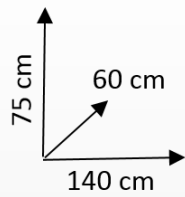

ESCRITORIO

FACTORY

DISPONIBILIDAD

COLORES:

 389674 Blanco

DIMENSIONES:

MATERIALES Y CARACTERISTICAS:

Estructura de tablero de partícula/MDF y melamina/foil.