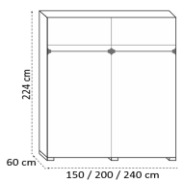

PUERTAS CORREDERAS:

COLORES Y DIMENSIONES

Puertas

	Blanco Mate	Nogal	Roble	Blanco Brillo	Negro Brillo	Visón Brillo	Cemento	Espejo
150 cm 75an x 219al x 1,8 fon cm	Cód. 9595	Cód. 9597	Cód. 9602	Cód. 9593	Cód. 9601	Cód. 9596	Cód. 9600	Cód. 9603
200 cm 101an x 219al x 1,8fon cm	Cód. 9605	Cód. 9607	Cód. 9610	Cód. 9604	Cód. 9609	Cód. 9606	Cód. 9608	Cód. 9611
240 cm 121an x 219al x 1,8fon cm	Cód. 9613	Cód. 9615	Cód. 9618	Cód. 9612	Cód. 9617	Cód. 9614	Cód. 9616	Cód. 9619