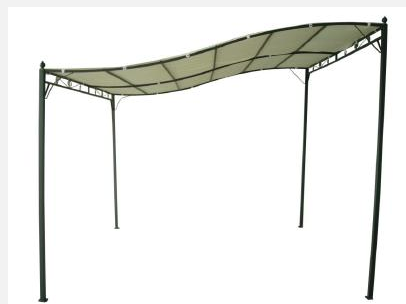

COLORES:

NEGRO/BEIGE
Cód. 366007

DIMENSIONES:

250 cm.

300 x 300 cm.

MATERIALES Y CARACTERÍSTICAS:

- Estructura de tubo metálico pintado.
- Toldo de tela beige.
- Ideal para jardines y amplias terrazas.